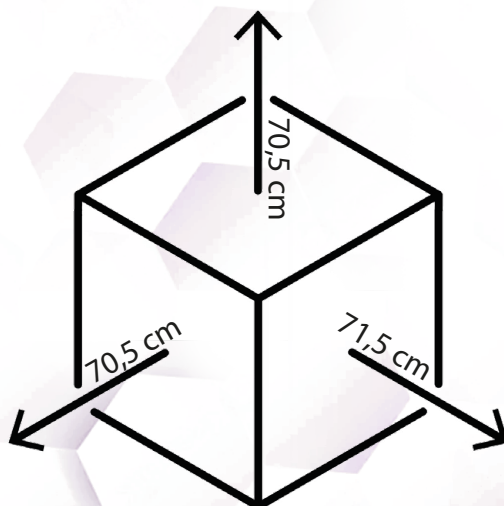

Emsemble des pièces ▷

- 4 panneaux latéraux
- 1 panneau supérieur pliable
- 6 grandes vis
- 6 écrous papillons
- 6 rondelles de serrage

Haut gauche

Haut droit

◁ Assemblage global des 4 panneaux

Haut façade

Haut droit

Haut arrière

écrou papillon

◁ Zooms sur les assemblages des 4 panneaux

Charnière déjà posée

Assemblage global des 4 panneaux

Position ouverte par le dessus

Position fermée

Dimensions

Largeur : 70,5 cm / Profondeur : 71,5 cm / Hauteur : 70,5 cm

COMPOSTEUR

C.A.F.E.S

Association CAFES

04 76 30 94 42

associationcafes.org

contact@associationcafes.org